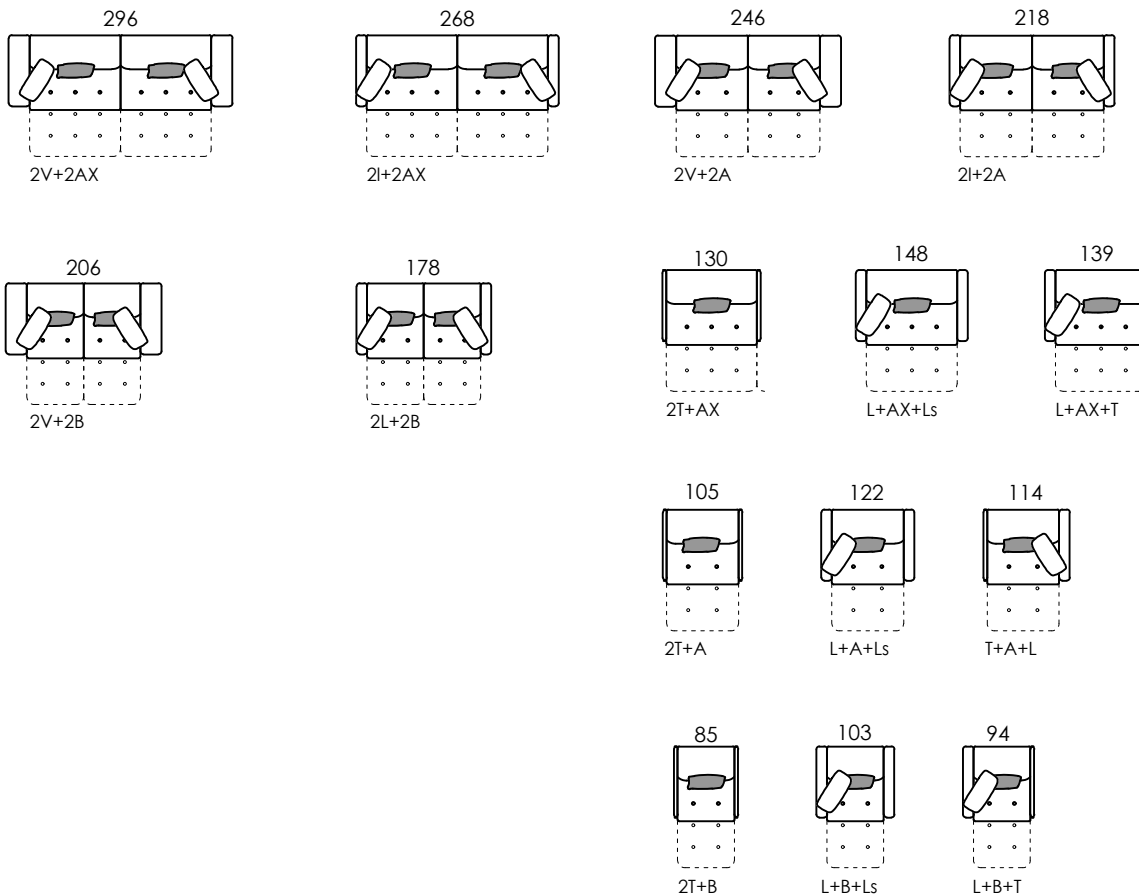

PARADIS

CROQUIS-SCHEMATICS

fama

RV.05

MESA PARADIS

COSTADO T

BRAZO L

BRAZO V

Es importante tener en cuenta que las medidas especificadas en catálogo, son informativas, y pueden ofrecer pequeñas diferencias.

All the measures, volumes and weights shown within this price list should be considered as informative; there may be little differences.

Les mesures indiquées dans ce tarif sont données à titre indicatif et peuvent légèrement variées en fonction de la nature des choix de tissus, de garnissage ou de finitions.

Alle Maße des Katalogs sollen nur als Information gesehen werden. Man kann kleine Unterschiede finden.